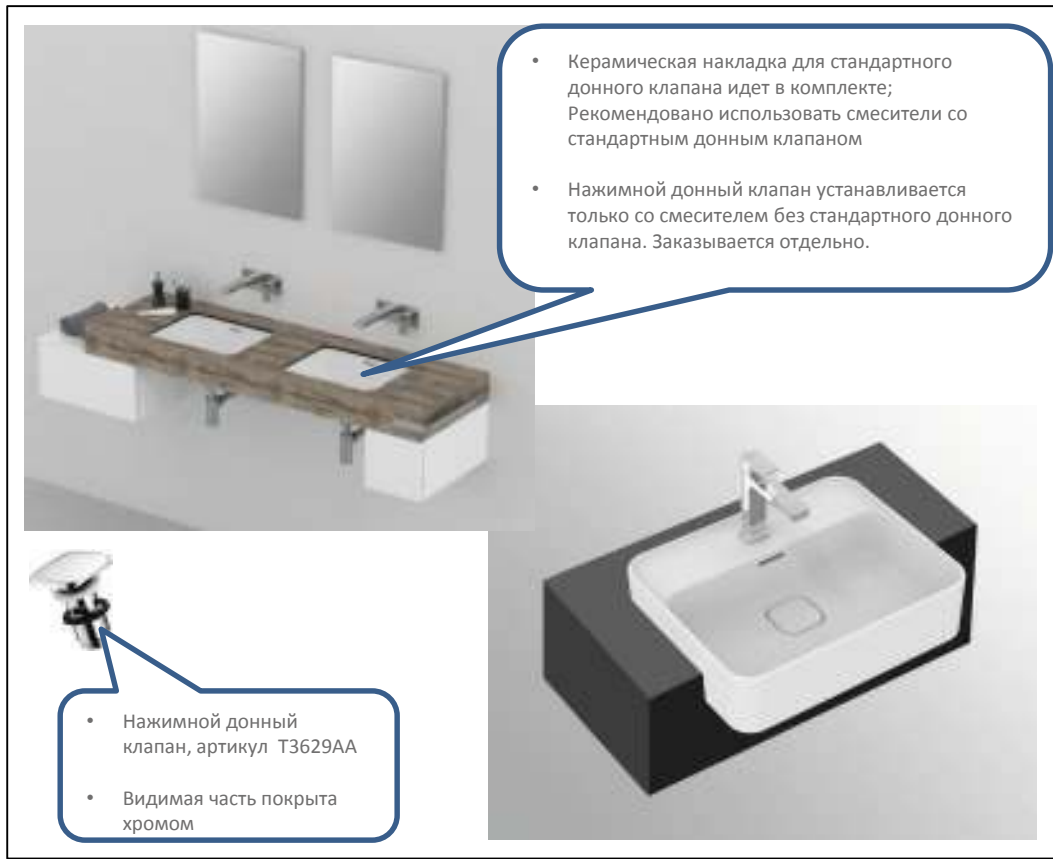

АССОРТИМЕНТ УМЫВАЛЬНИКИ

Умывальники Squire под столешницу:

- 50 см без полочки под смеситель T299201

Умывальник Squire полувстраиваемый:

- 45 см без полочки под смеситель T299301

Технические особенности:

- Все SKUs в упаковке, без крепежа в комплекте
- Отверстие слива-перелива имеет овальную форму, находится на задней стороне умывальника (не во всех артикулах)
- Возможна комплектация нажимным донным клапаном (заказывается отдельно). Используется со смесителем без стандартного донного клапана